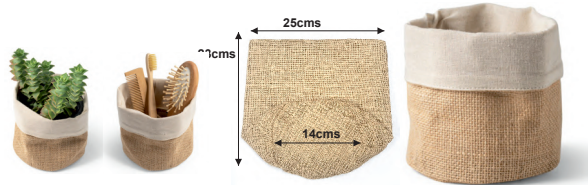

CESTA DE ARPILLERA:

yute y aldodón. Una cesta ideal para ordenar y regalar de forma decorativa.
Se puede personalizar fácilmente con una pequeña etiqueta o pizarra. Con nuestro servicio de transfer podemos personalizar la parte de algodón, como en todos los modelos de bolsas.